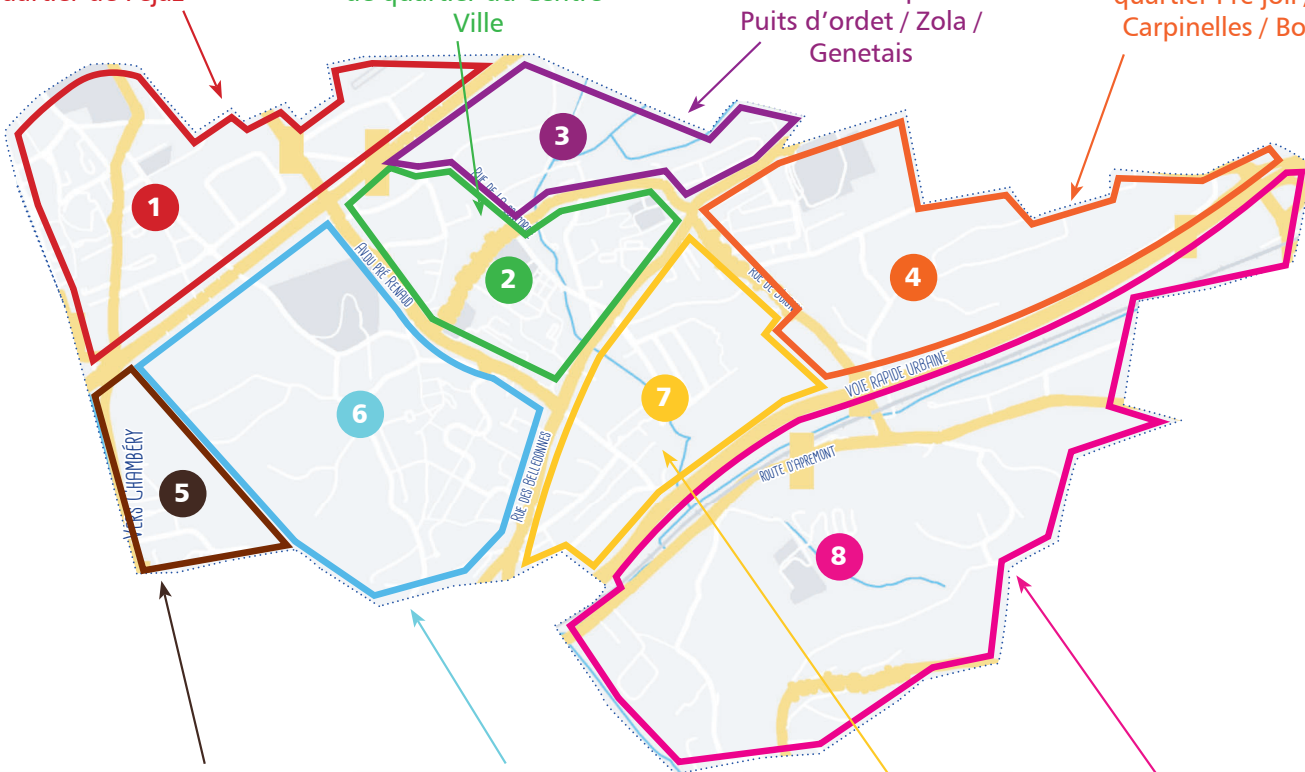

# les élus référents des comités de quartier ●●●

**1**  
**Thierry GERARD**  
Conseiller municipal  
réfèrent du comité de  
quartier de Féjaz

**2**  
**Sandie GERMAIN**  
Conseillère municipale  
référente du comité  
de quartier du Centre-  
Ville

**3**  
**Sandrine MAZZUCA**  
Conseillère  
municipale référente  
du comité de quartier  
Puits d'ordet / Zola /  
Genetais

**4**  
**Jérôme FALLETTI**  
Adjoint délégué  
réfèrent du comité de  
quartier Pré joli / les  
Carpinelles / Boige

**5**  
**Xavier TROSSET**  
Adjoint délégué  
réfèrent du comité  
de quartier de la  
Madeleine

**6**  
**Saïd SERBI**  
Conseiller municipal  
réfèrent du comité de  
quartier de l'Echaud /  
Mollard